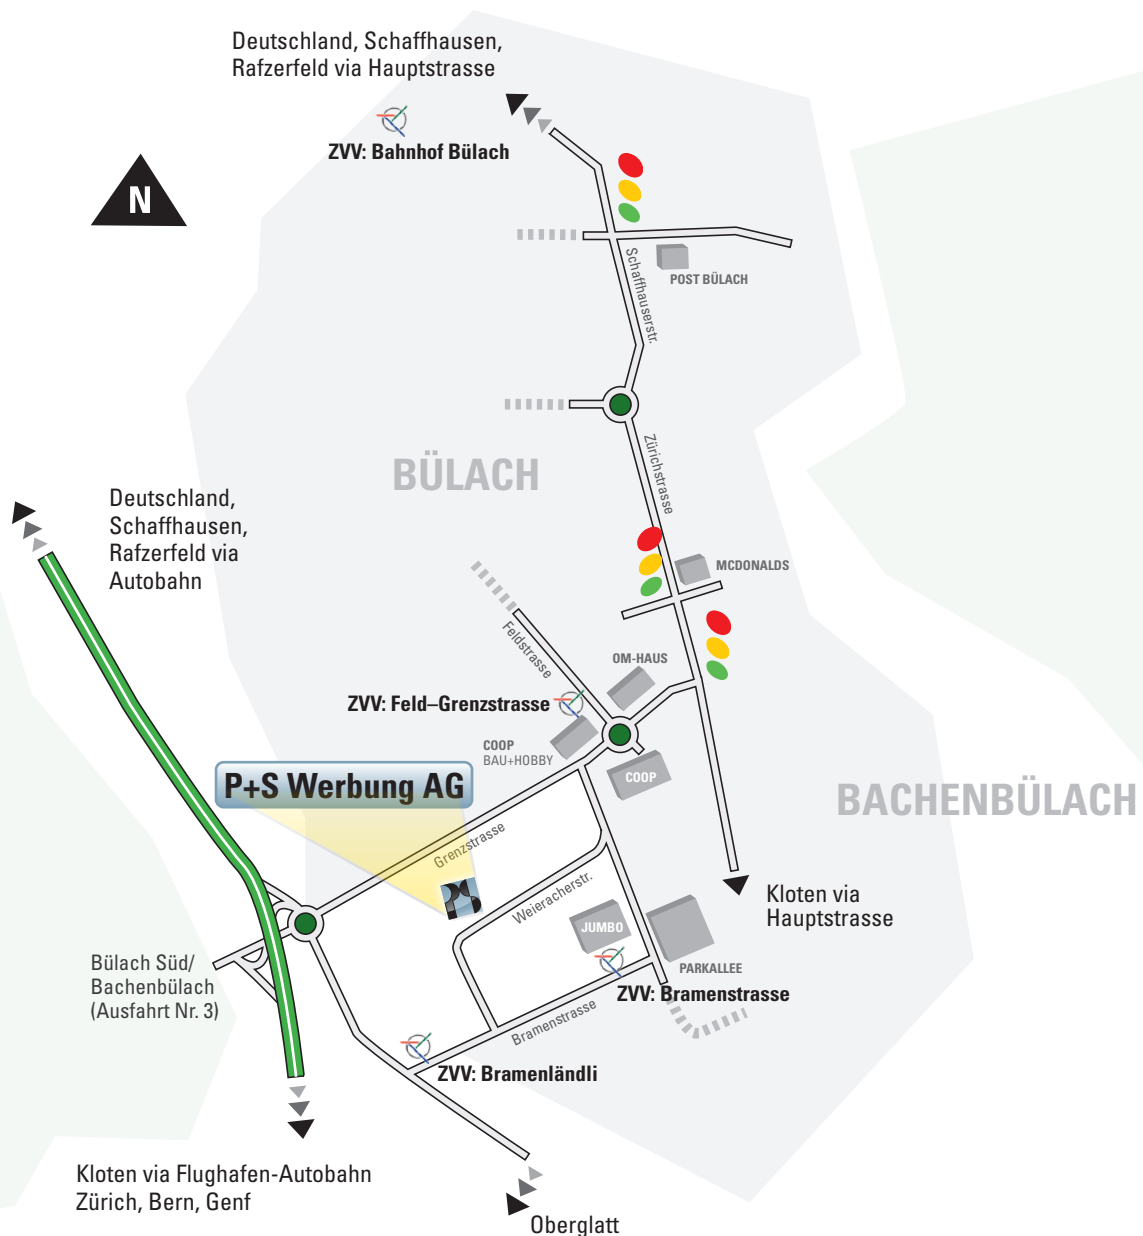

# So finden Sie P+S Werbung

## Mit dem Auto

Von Zürich her halten Sie Richtung Flughafen—Bülach und nehmen die Ausfahrt Nr. 3 (erste von Süden) Bülach Süd / Bachenbülach. Am Kreisel fahren Sie gerade aus. Die nächste Strasse biegen Sie links ins Industriequartier, nach ca. 150m nochmals links ab in die Weieracherstrasse. Sie folgen dem Kurvenverlauf der Strasse und sehen nach weiteren ca. 150m auf der linken Seite das Gebäude mit den Firmen Setaprint, P+S Werbung und PrimaTech. Wir sind im 2. Stock für Sie da.

## Mit dem öffentlichen Verkehr

Ab Bahnhof Bülach fährt die Buslinie 504 (Industrie Bachenbülach) bis zur Endstation Bramenländli. Dort steigen Sie aus, gehen für ca. 100m zurück und biegen links in die Weieracherstrasse ein. Sie folgen dem Kurvenverlauf der Strasse und sehen nach weiteren ca. 150m auf der linken Seite das Gebäude mit den Firmen Setaprint, P+S Werbung und PrimaTech. Wir sind im 2. Stock für Sie da.